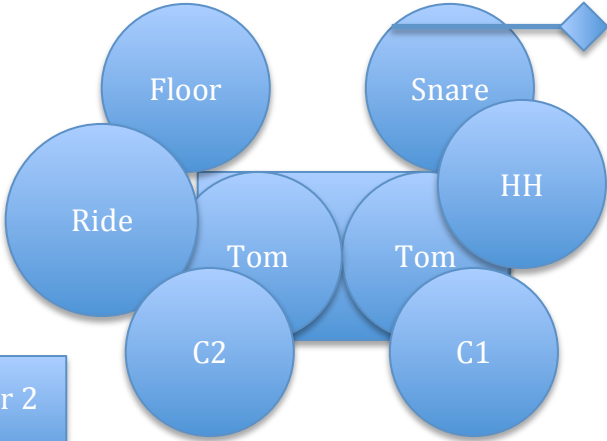

Katleen (Gitaar) : Enkel XLR-kabel met monitormix voorzien naar rack naast drummer. Eventueel extra vloermonitor.
Backing Track WEL in monitormix. Frequentie in-ears: 864.900 Hz

Leen (Bas) : Vloermonitor
Backing Track WEL in monitormix

MONITORMIX

	Monitor	Kick	Snare	Hi-hat	... [drum]	Bas	Gitaar Katleen	Gitaar Glenn	Piano	Synth	Glenn stem (2x)	Katleen stem	Giles stem	Backing Track
Glenn	Eigen in-ear (XLR te voorzien)	+	+	++	+	+	++	+++	+++	++	+++			++
Katleen	Eigen in-ear (XLR te voorzien)	++	+	++	+	+	+++	+++	+++	+++	+++	+++	+	+++
Leen	Vloermonitor te voorzien	+++	+	++	+	+++	+++	++	+++	+++	+++	+++	++	++
Giles	Headphones (XLR te voorzien)					++	+++	++	++	++	+++		++	

XLR lijnen aan de drum

E-Gitaar 1 amp

In-Ear rack

Bass Amp

E-Gitaar 2 amp

Monitor

Monitor